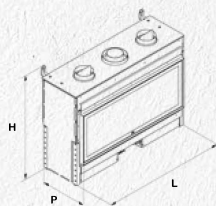

Type	Dimensions (en cm)		
	L	H	P
TERRA			
Terra 70	77	91,6	42
Terra 100	119,5	91,6	42
Terra 120 Coin	119,5	91,6	42
Terra 120 Pano	119	91,6	42
Terra 120	137	91,6	42
Terra 150	162,2	91,6	42

Combustibles

Exécutions